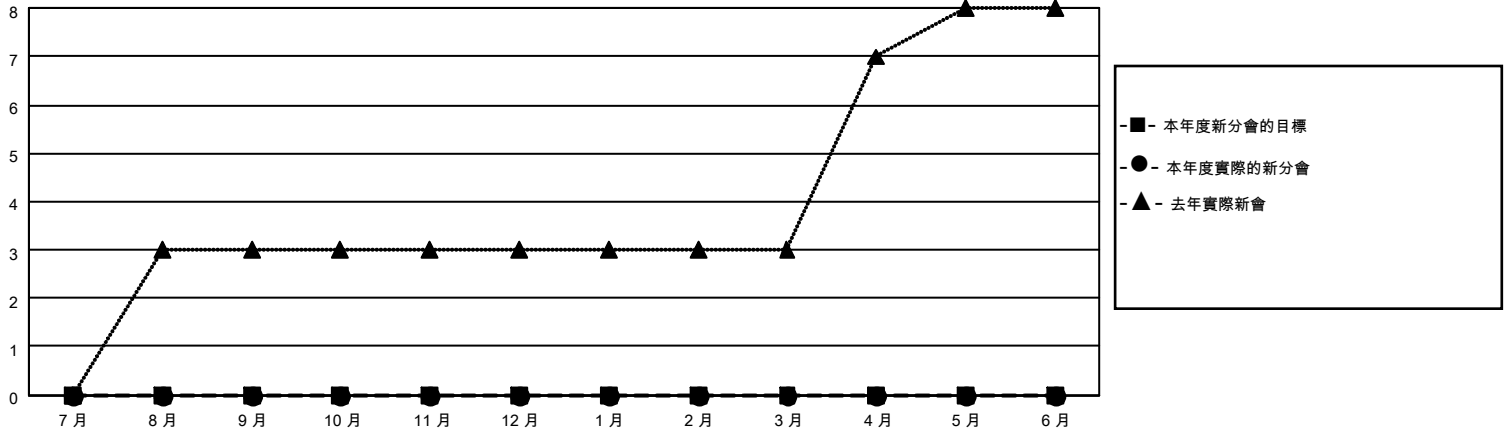

# MONTHLY MEMBERSHIP PROGRESS REPORT

地點 REP OF CHINA

District 300C3

Results as of: 12/31/2020

分會			
成果 2020-2021			
季	新分會目標	新會	會員流失的分會
7月/8月/9月	0	0	0
10月/11月/12月	0	0	0
1月/2月/3月	0	0	0
4月/5月/6月	0	0	0

位會員@每位須繳			
成果 2020-2021			
季	會員淨增長目標	實際會員增長數	實際退會會員 (包括轉會)
7月/8月/9月	0	442	166
10月/11月/12月	0	104	166
1月/2月/3月	0	0	0
4月/5月/6月	0	0	0

目標與實際新會累積

目標和實際會員累積

已取消的分會: 0	84 CLUBS OF 96 增添1位或以上的新會員	<b>性別分佈</b> 男                    3,413 (70.15%) 女                    1,452 (29.85%)
<b>放棄的會員</b> 過世                    7 分會已取消            0 其他                    325 <b>總計</b> 332	<a href="#">點擊這裡取得累計會員數據</a>	總計家庭單位會員數                    707 支付減半會費的家庭會員                427