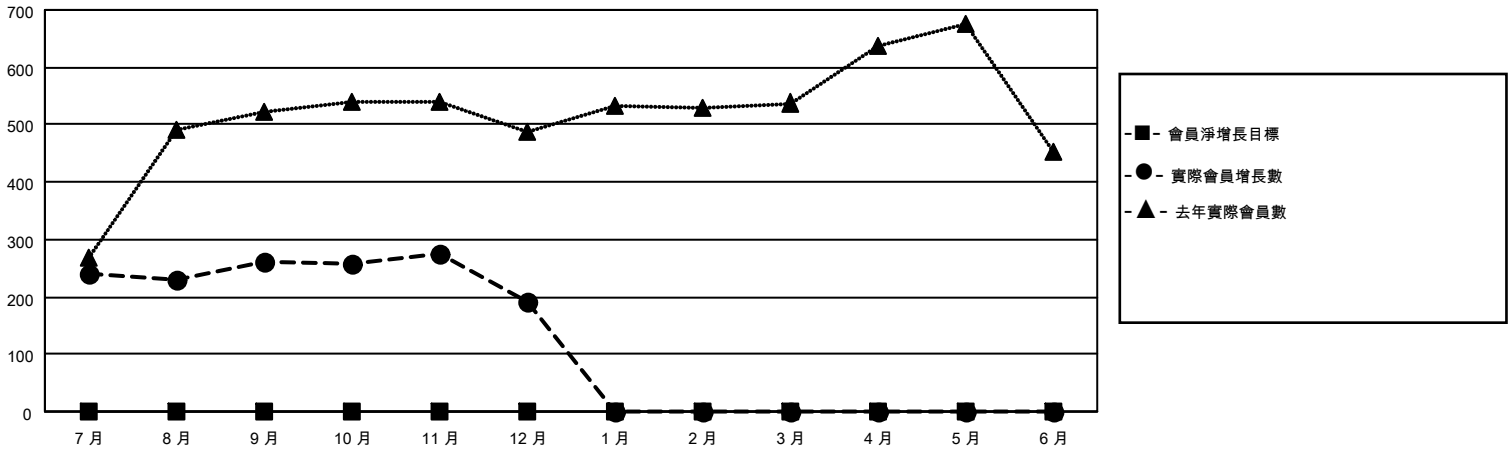

# MONTHLY MEMBERSHIP PROGRESS REPORT

地點 REP OF CHINA

District 300C3

Results as of: 12/31/2020

分會			
成果 2020-2021			
季	新分會目標	新會	會員流失的分會
7月/8月/9月	0	0	0
10月/11月/12月	0	0	0
1月/2月/3月	0	0	0
4月/5月/6月	0	0	0

位會員@每位須繳			
成果 2020-2021			
季	會員淨增長目標	實際會員增長數	實際退會會員 (包括轉會)
7月/8月/9月	0	442	166
10月/11月/12月	0	104	166
1月/2月/3月	0	0	0
4月/5月/6月	0	0	0

目標與實際新會累積

目標和實際會員累積

已取消的分會: 0	84 CLUBS OF 96 增添1位或以上的新會員	<b>性別分佈</b> 男                    3,413 (70.15%) 女                    1,452 (29.85%)
<b>放棄的會員</b> 過世                    7 分會已取消            0 其他                    325 <b>總計</b> 332	<a href="#">點擊這裡取得累計會員數據</a>	總計家庭單位會員數                    707 支付減半會費的家庭會員                427